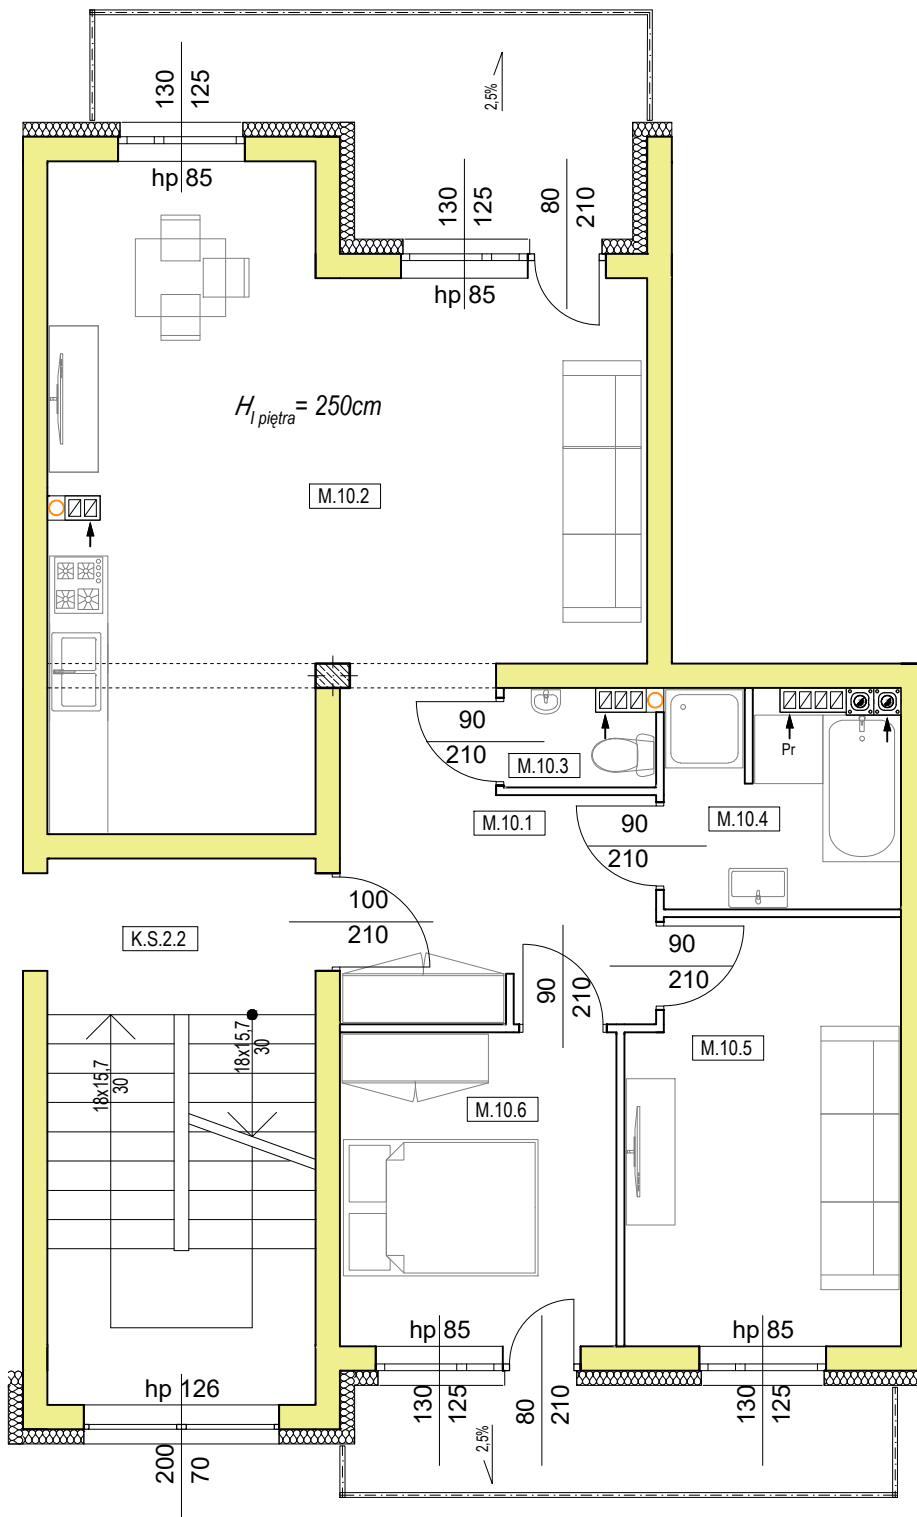

Rzut mieszkania nr 10 - Osiedle pod Dębami - Blok C

Mieszkanie nr 10

Pod Dębami

OSIEDLE MIESZKANIOWE

607 815 518

Zestawienie powierzchni :

M.10.1	Przedpokój	9,48 m ²
M.10.2	Pokój dzienny z aneksem kuchennym	31,93 m ²
M.10.3	WC	1,35 m ²
M.10.4	Łazienka	4,92 m ²
M.10.5	Pokój	11,71 m ²
M.10.6	Sypialnia	9,05 m ²

Mieszkanie M.10 SUMA: 68,44 m²

Rzut I piętra