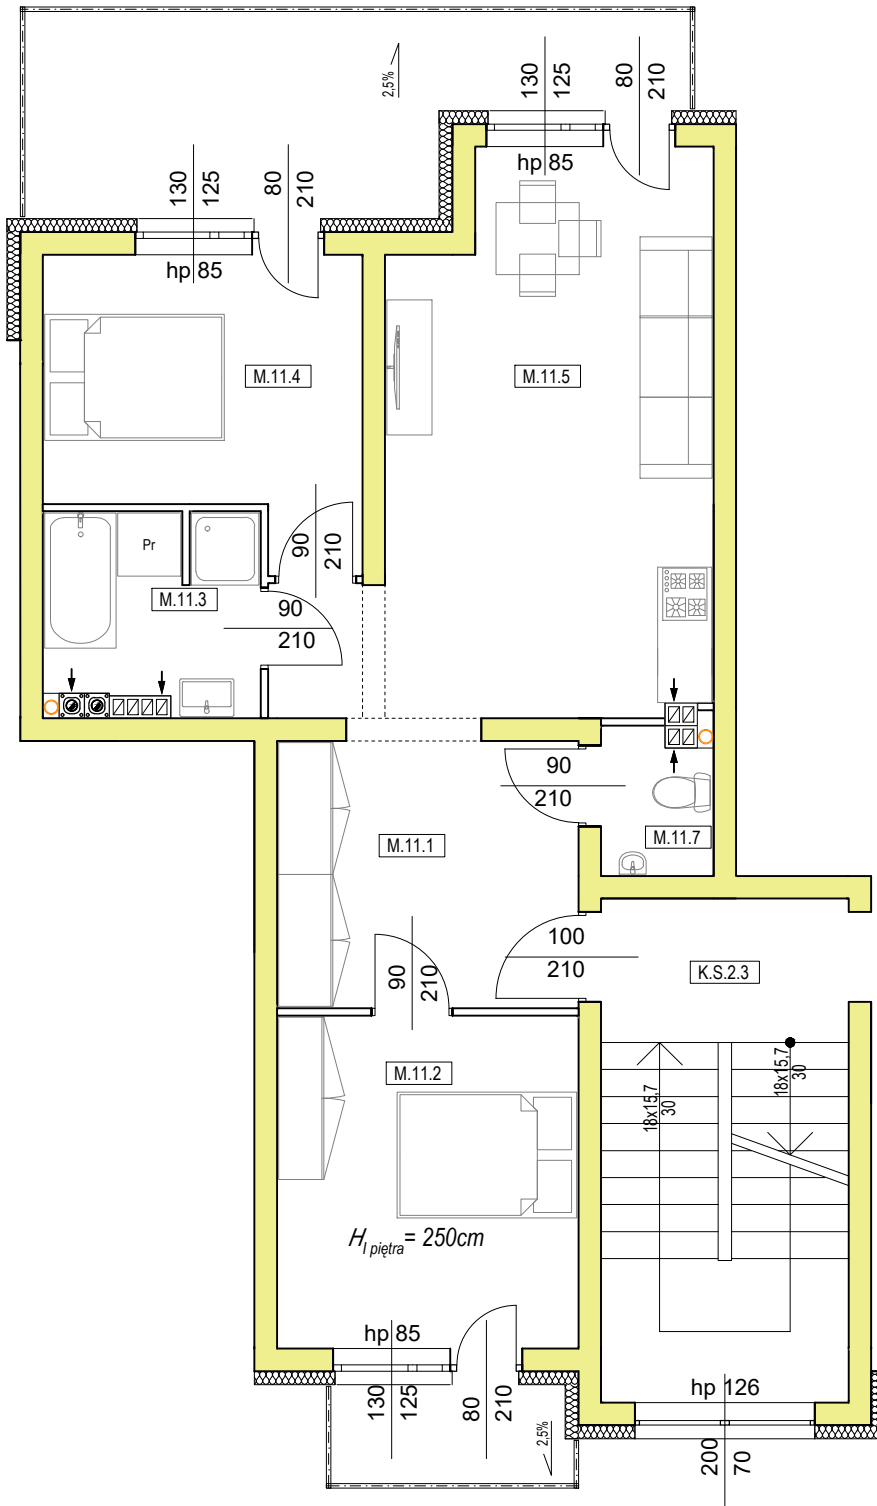

Rzut mieszkania nr 11 - Osiedle pod Dębami - Blok C

Mieszkanie nr 11

Pod Dębami

OSIEDLE MIESZKANIOWE

607 815 518

Zestawienie powierzchni :

M.11.1	Przedpokój	13,55 m ²
M.11.2	Pokój	12,27 m ²
M.11.3	Łazienka	4,94 m ²
M.11.4	Sypialnia	10,54 m ²
M.11.5	Pokój z aneksem kuchennym	20,14 m ²
M.11.6	WC	2,02 m ²

Mieszkanie M.11 SUMA: 63,46 m²

Rzut I piętra