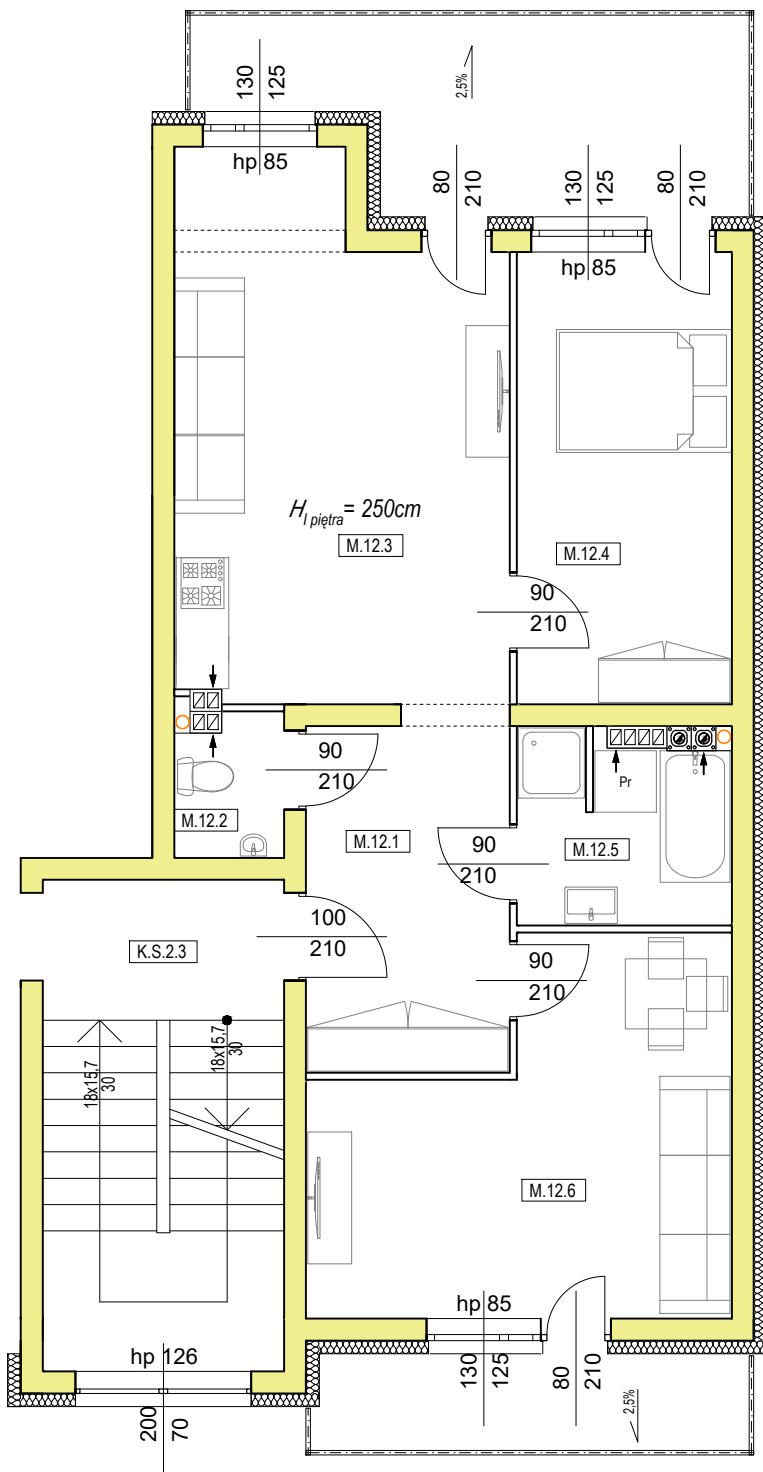

# Rzut mieszkania nr 12 - Osiedle pod Dębami - Blok C

Mieszkanie nr 12

Pod Dębami

OSIEDLE MIESZKANIOWE

607 815 518

Zestawienie powierzchni :

M.12.1	Przedpokój	11,15 m <sup>2</sup>
M.12.2	WC	2,02 m <sup>2</sup>
M.12.3	Pokój dzienny z aneksem kuchennym	19,81 m <sup>2</sup>
M.12.4	Sypialnia	12,48 m <sup>2</sup>
M.12.5	Łazienka	4,92 m <sup>2</sup>
M.12.6	Pokój	17,10 m <sup>2</sup>

Mieszkanie M.12 SUMA: 67,48 m<sup>2</sup>

Rzut I piętra