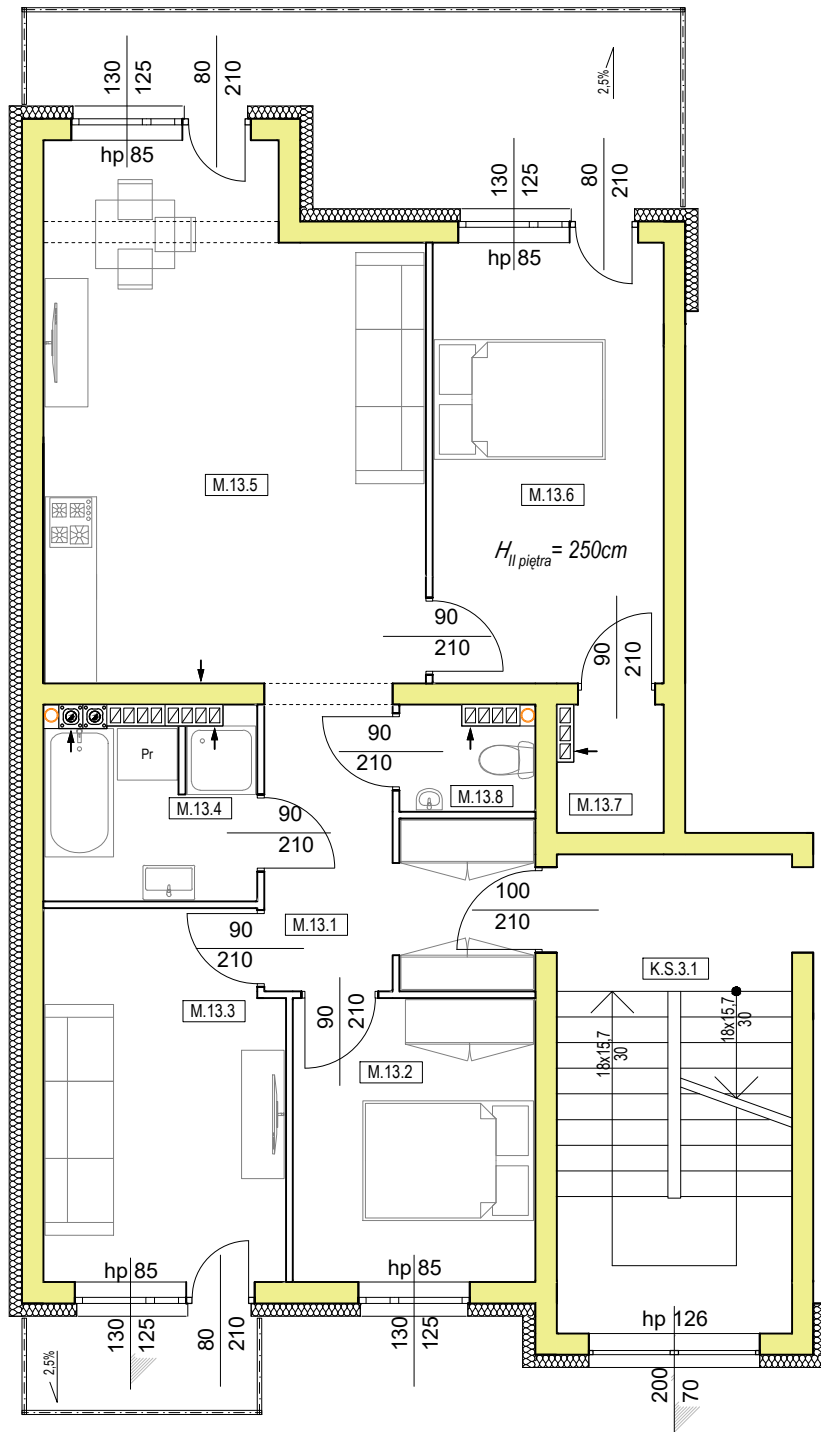

Rzut mieszkania nr 13 - Osiedle pod Dębami - Blok C

Mieszkanie nr 13

Pod Dębami
OSIEDLE MIESZKANIOWE

📞 607 815 518

Zestawienie powierzchni :

M.13.1	Przedpokój	10,68 m ²
M.13.2	Pokój	9,17 m ²
M.13.3	Pokój	11,91 m ²
M.13.4	Łazienka	4,96 m ²
M.13.5	Pokój dzienny z aneksem kuchennym	23,83 m ²
M.13.6	Sypialnia	13,75 m ²
M.13.7	Garderoba	1,82 m ²
M.13.8	WC	1,68 m ²

Mieszkanie M.13 SUMA: 77,80 m²

Rzut II piętra