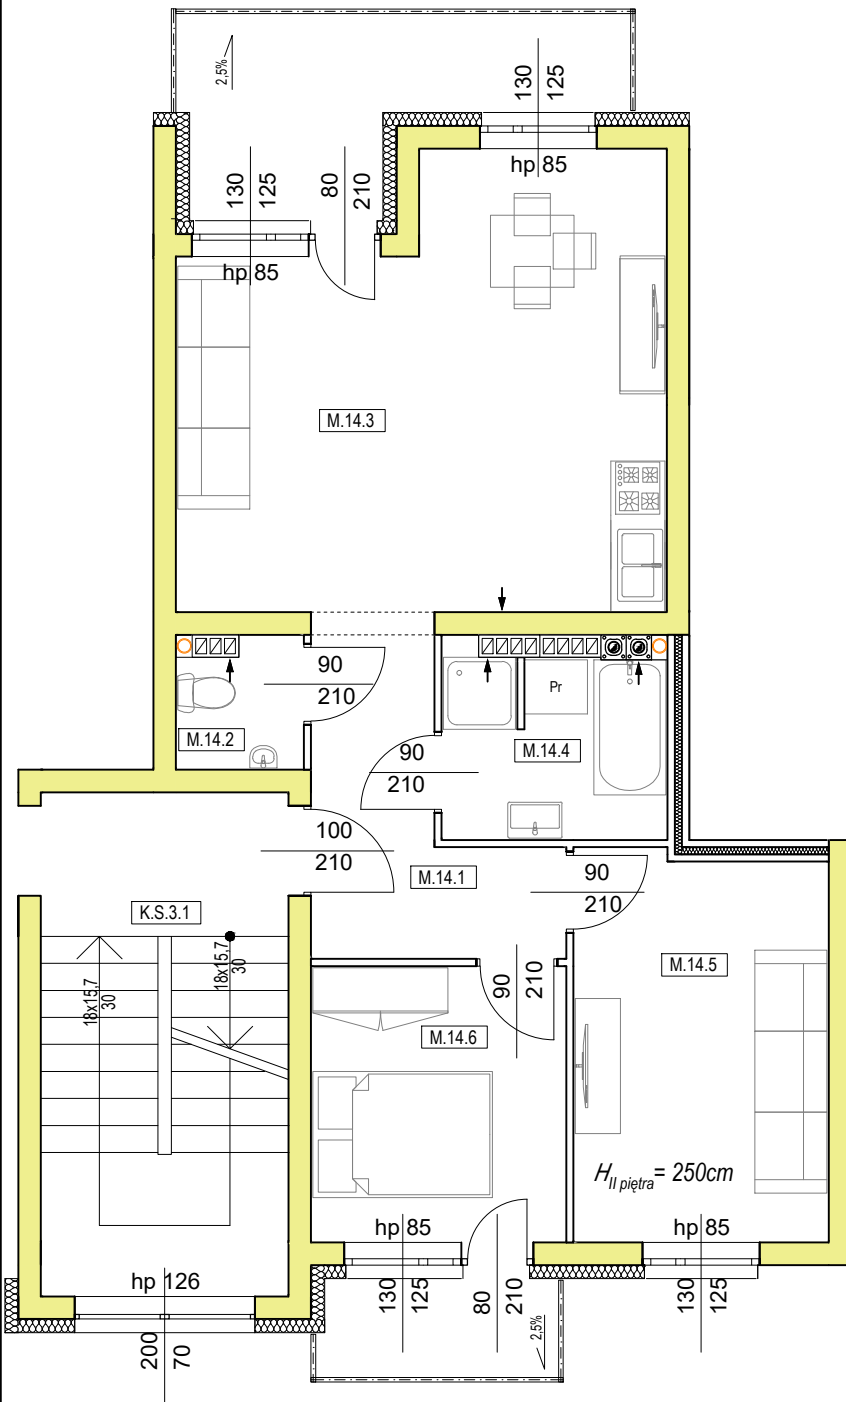

Rzut mieszkania nr 14 - Osiedle pod Dębami - Blok C

Mieszkanie nr 14

Pod Dębami
OSIEDLE MIESZKANIOWE

📞 607 815 518

Zestawienie powierzchni :

M.14.1	Przedpokój	6,49 m ²
M.14.2	WC	1,86 m ²
M.14.3	Pokój dzienny z aneksem kuchennym	24,96 m ²
M.14.4	Łazienka	4,94 m ²
M.14.5	Pokój	11,87 m ²
M.14.6	Sypialnia	8,63 m ²

Mieszkanie M.14 SUMA: 58,75 m²

Rzut II piętra