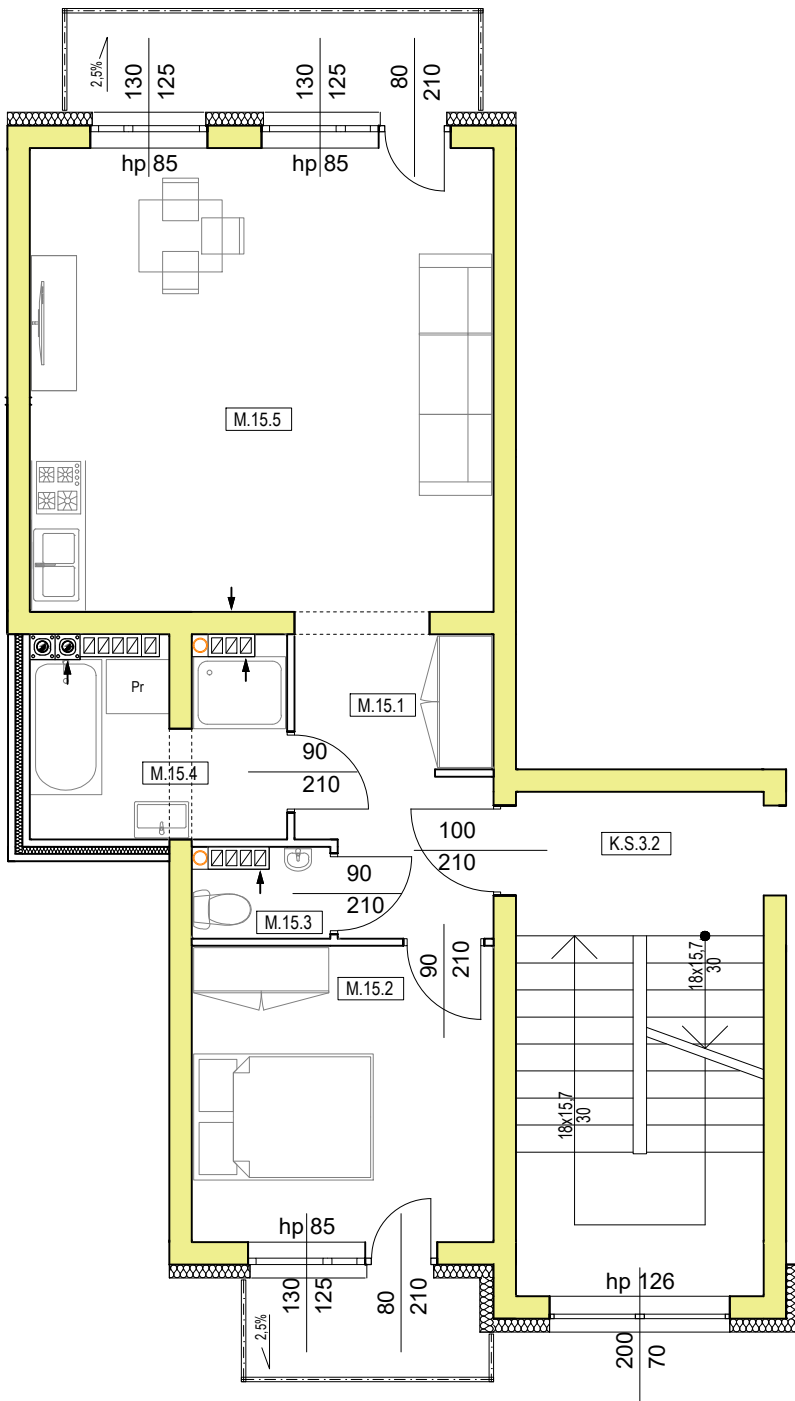

Rzut mieszkania nr 15 - Osiedle pod Dębami - Blok C

Mieszkanie nr 15

Pod Dębami
OSIEDLE MIESZKANIOWE

📞 607 815 518

Zestawienie powierzchni :

M.15.1	Przedpokój	6,64 m ²
M.15.2	Sypialnia	10,92 m ²
M.15.3	WC	1,28 m ²
M.15.4	Łazienka	5,71 m ²
M.15.5	Pokój dzienny z aneksem kuchennym	26,70 m ²

Mieszkanie M.15 SUMA: 51,25 m²

Rzut II piętra