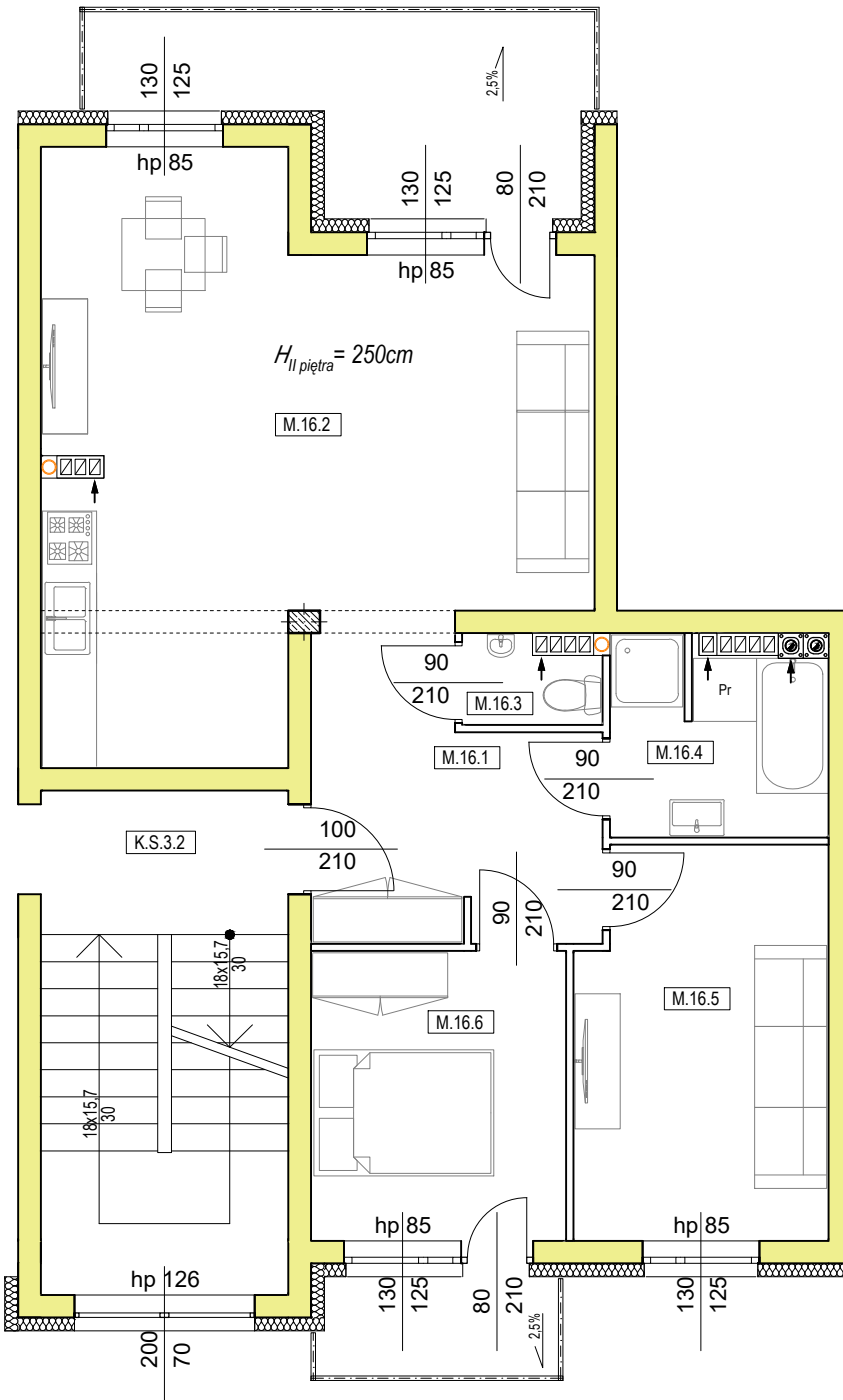

Rzut mieszkania nr 16 - Osiedle pod Dębami - Blok C

Mieszkanie nr 16

Pod Dębami
OSIEDLE MIESZKANIOWE

📞 607 815 518

Zestawienie powierzchni :

M.16.1	Przedpokój	9,48 m ²
M.16.2	Pokój dzienny z aneksem kuchennym	31,89 m ²
M.16.3	WC	1,31 m ²
M.16.4	Łazienka	4,88 m ²
M.16.5	Pokój	11,71 m ²
M.16.6	Sypialnia	9,05 m ²

Mieszkanie M.16 SUMA: 68,32 m²

Rzut II piętra