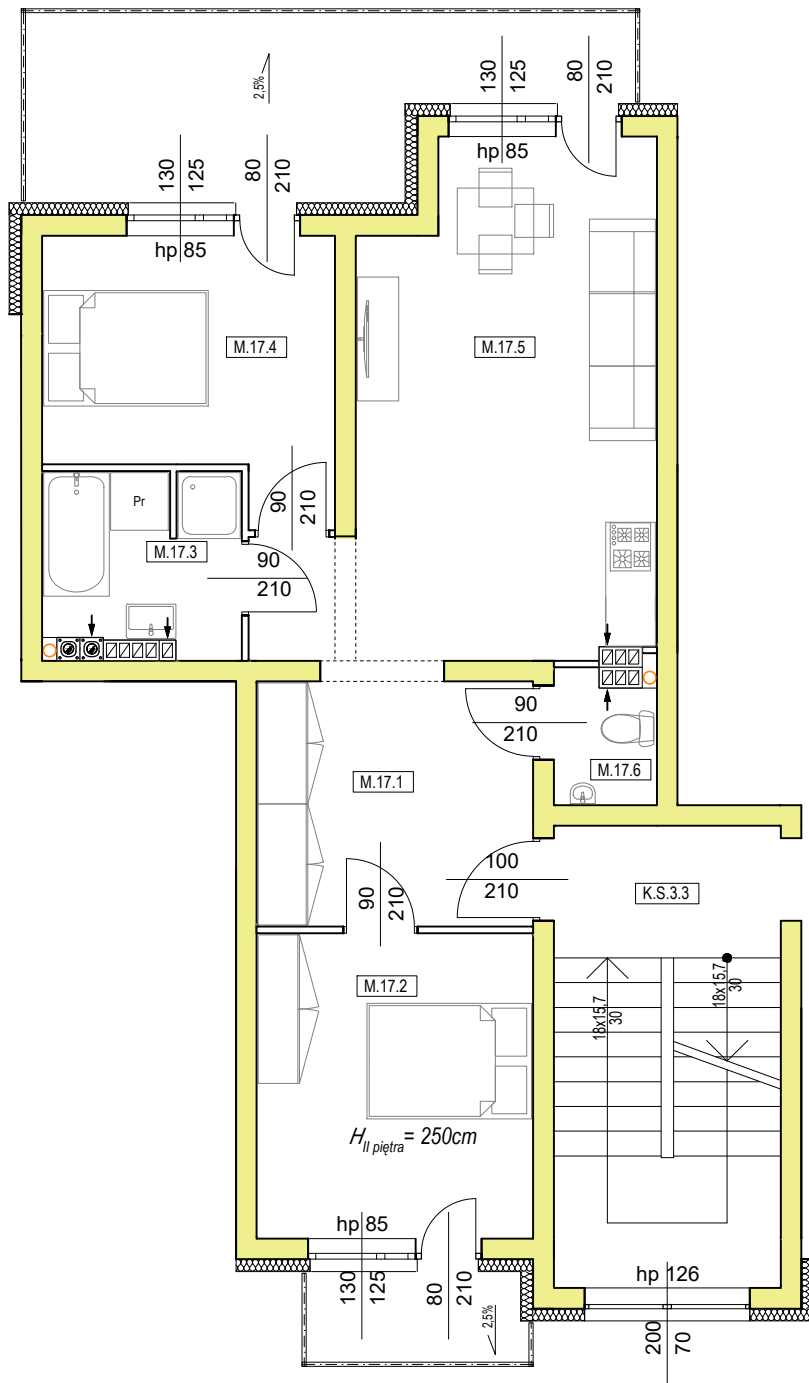

# Rzut mieszkania nr 17 - Osiedle pod Dębami - Blok C

Mieszkanie nr 17

Pod Dębami  
OSIEDLE MIESZKANIOWE

📞 607 815 518

Zestawienie powierzchni :

M.17.1	Przedpokój	13,55 m <sup>2</sup>
M.17.2	Pokój	12,27 m <sup>2</sup>
M.17.3	Łazienka	4,89 m <sup>2</sup>
M.17.4	Sypialnia	10,54 m <sup>2</sup>
M.17.5	Pokój z aneksem kuchennym	20,11 m <sup>2</sup>
M.17.6	WC	1,99 m <sup>2</sup>

Mieszkanie M.17 SUMA: 63,35 m<sup>2</sup>

Rzut II piętra