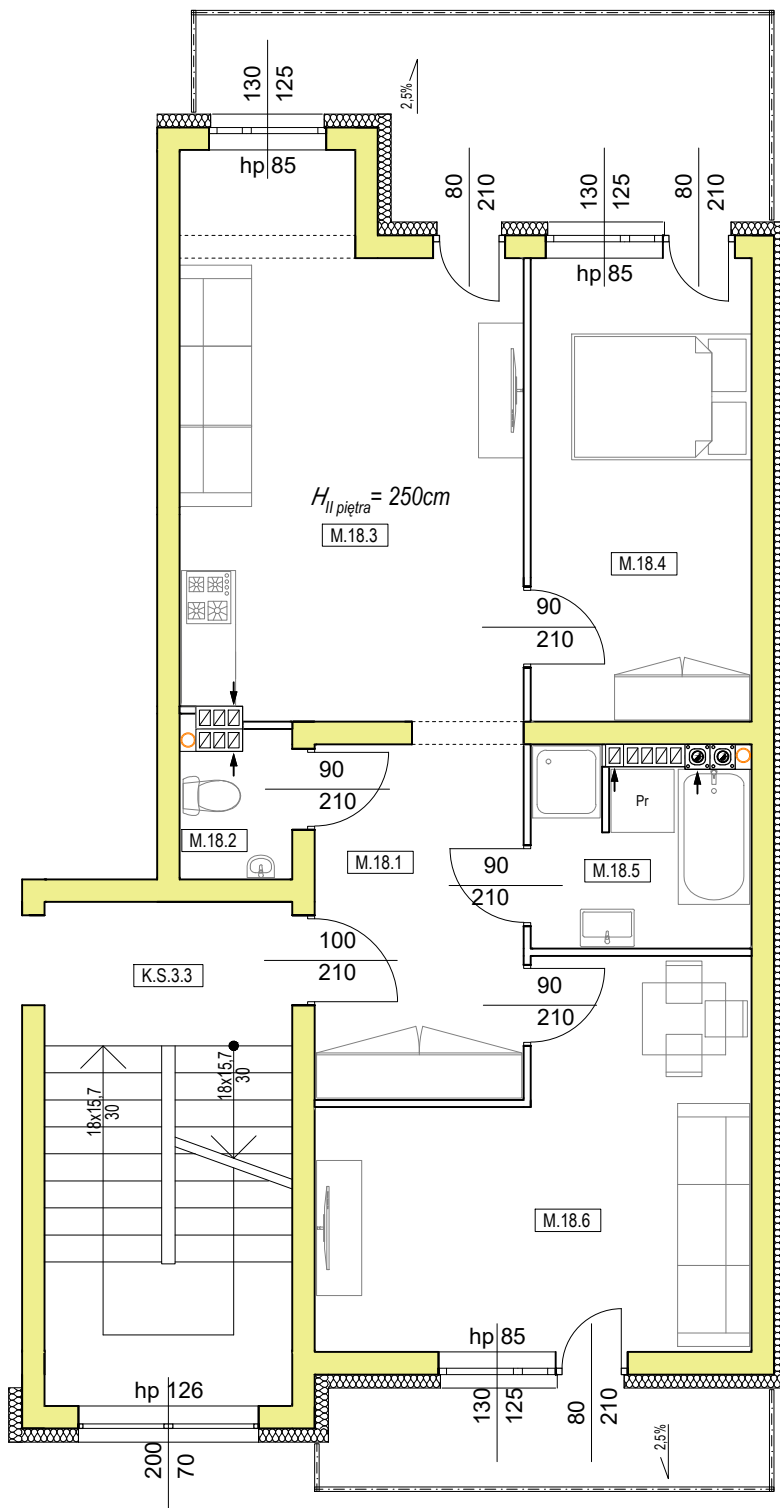

Rzut mieszkania nr 18 - Osiedle pod Dębami - Blok C

Mieszkanie nr 18

Pod Dębami
OSIEDLE MIESZKANIOWE

📞 607 815 518

Zestawienie powierzchni :

M.18.1	Przedpokój	11,15 m ²
M.18.2	WC	1,99 m ²
M.18.3	Pokój dzienny z aneksem kuchennym	19,78 m ²
M.18.4	Sypialnia	12,48 m ²
M.18.5	Łazienka	4,89 m ²
M.18.6	Pokój	17,10 m ²

Mieszkanie M.18 SUMA: 67,39 m²

Rzut II piętra