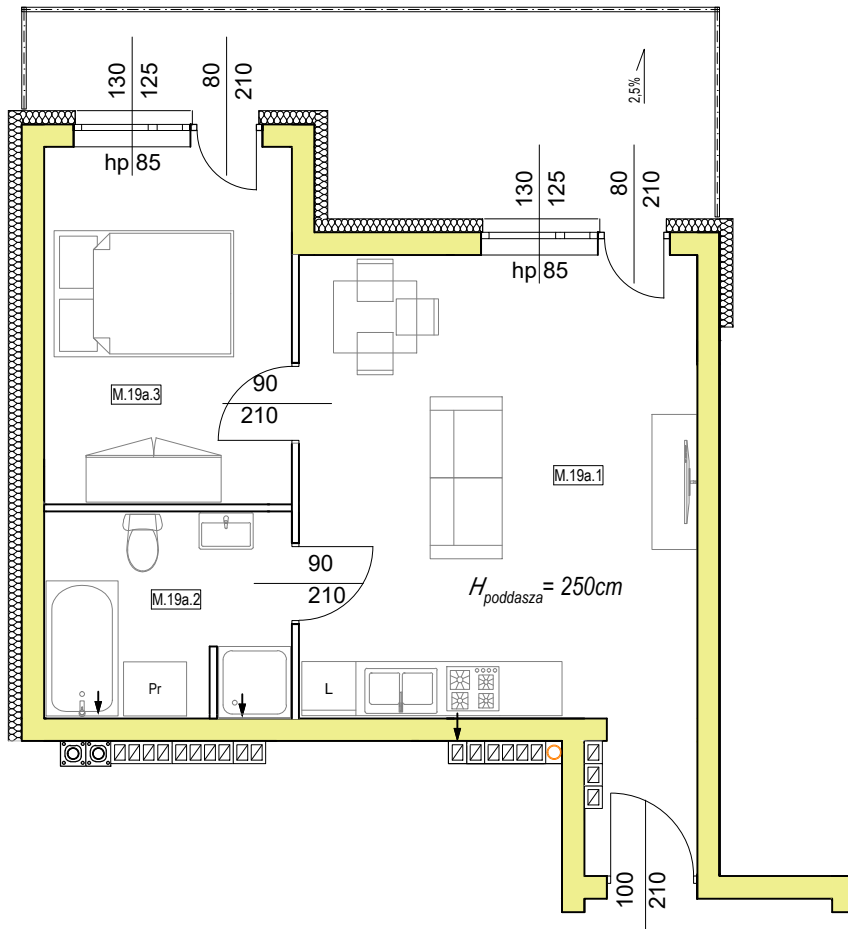

Rzut mieszkania nr 19a - Osiedle pod Dębami - Blok C

Mieszkanie nr 19a

Pod Dębami

OSIEDLE MIESZKANIOWE

📞 607 815 518

Zestawienie powierzchni:

M.19a.1	Pokój dzienny z aneksem kuchennym	24,29 m ²
M.19a.2	Łazienka	6,18 m ²
M.19a.3	Sypialnia	10,60 m ²

Mieszkanie M.19a SUMA: 41,07 m²

Rzut poddasza