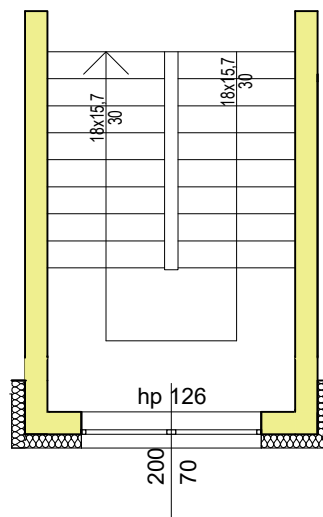

Rzut mieszkania nr 19a - Osiedle pod Dębami - Blok C

Mieszkanie nr 19a

Pod Dębami

OSIEDLE MIESZKANIOWE

📞 607 815 518

Zestawienie powierzchni:

M.19a.1	Pokój dzienny z aneksem kuchennym	24,29 m ²
M.19a.2	Łazienka	6,18 m ²
M.19a.3	Sypialnia	10,60 m ²

Mieszkanie M.19a SUMA: 41,07 m²

Rzut poddasza