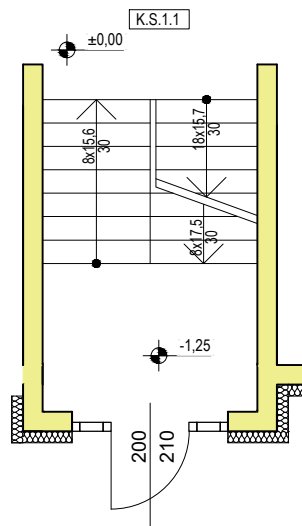

Rzut mieszkania nr 1a - Osiedle pod Dębami - Blok C

Mieszkanie nr 1a

Pod Dębami
OSIEDLE MIESZKANIOWE

☎ 607 815 518

Zestawienie powierzchni:

M.1a.1	Pokój dzienny z aneksem kuchennym	24,38 m ²
M.1a.2	Łazienka	6,18 m ²
M.1a.3	Sypialnia	10,60 m ²

Mieszkanie M.1a SUMA: 41,60 m²

Rzut parteru