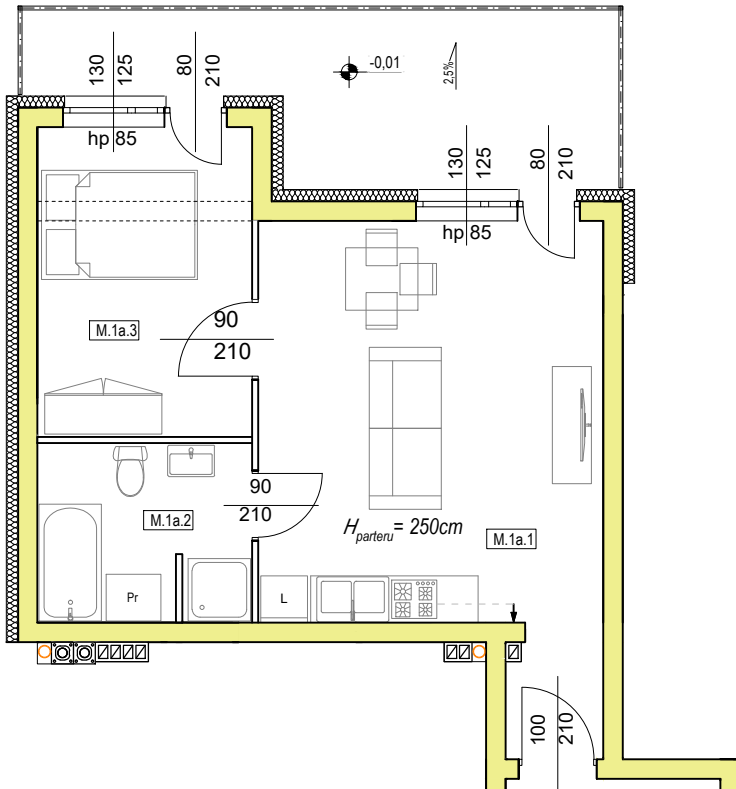

Rzut mieszkania nr 1a - Osiedle pod Dębami - Blok C

Mieszkanie nr 1a

Pod Dębami
OSIEDLE MIESZKANIOWE

☎ 607 815 518

Zestawienie powierzchni:

M.1a.1	Pokój dzienny z aneksem kuchennym	24,38 m ²
M.1a.2	Łazienka	6,18 m ²
M.1a.3	Sypialnia	10,60 m ²

Mieszkanie M.1a SUMA: 41,60 m²

Rzut parteru