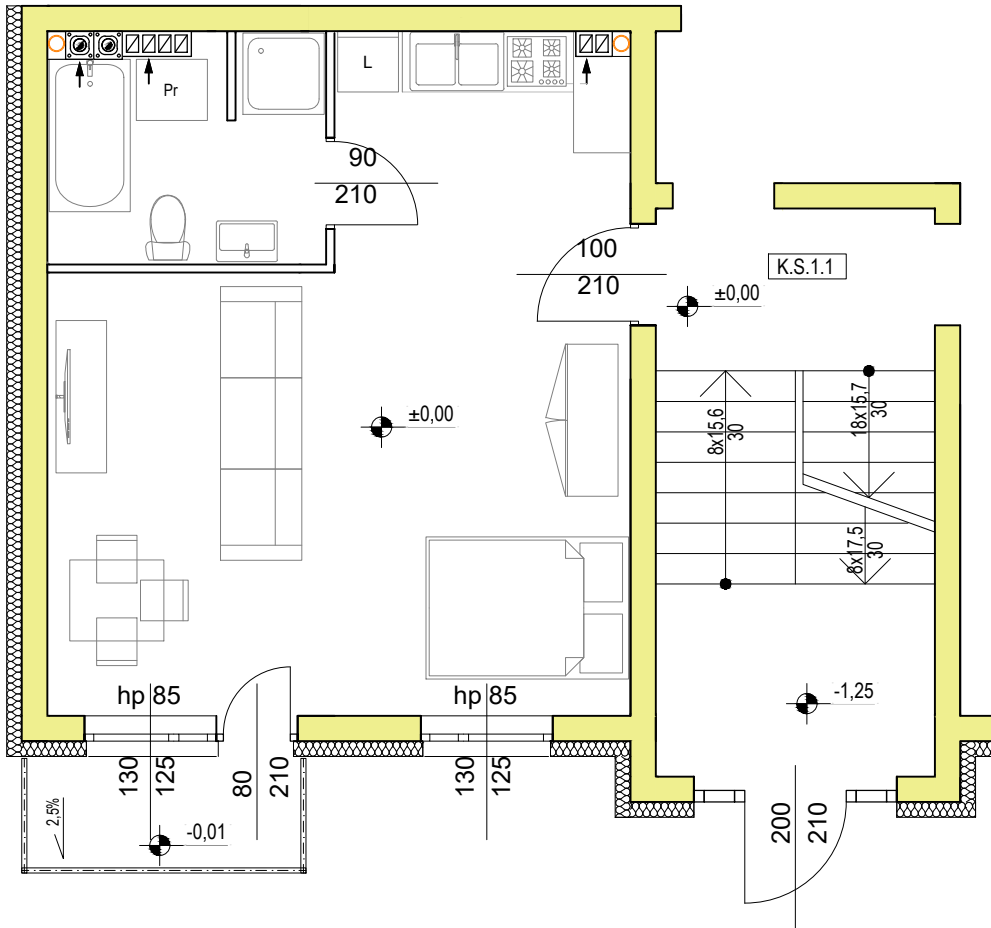

Rzut mieszkania nr 1b - Osiedle pod Dębami - Blok C

Mieszkanie nr 1b

Pod Dębami

OSIEDLE MIESZKANIOWE

☎ 607 815 518

Zestawienie powierzchni:

M.1a.1	Pokój wypoczynkowy z aneksem kuchennym	31,50 m ²
M.1a.2	Łazienka	5,77 m ²

Mieszkanie M.1b SUMA: 37,27 m²

Rzut parteru