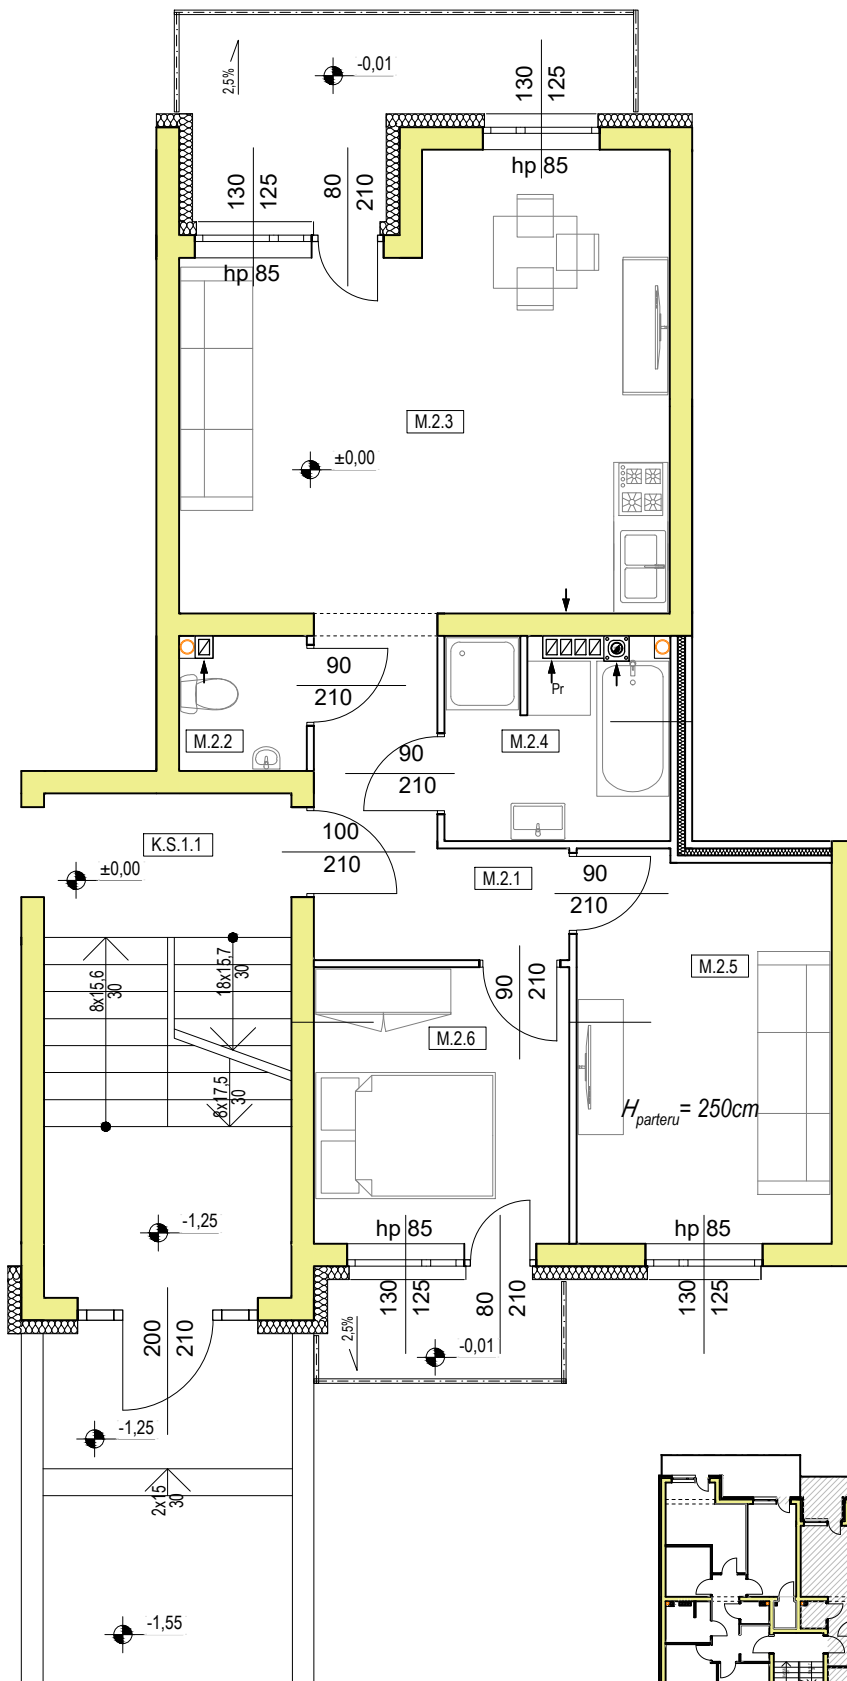

# Rzut mieszkania nr 2 - Osiedle pod Dębami - Blok C

Mieszkanie nr 2

Pod Dębami  
OSIEDLE MIESZKANIOWE

☎ 607 815 518

Zestawienie powierzchni:

M.2.1	Przedpokój	6,49 m <sup>2</sup>
M.2.2	WC	1,93 m <sup>2</sup>
M.2.3	Pokój dzienny z aneksem kuchennym	24,96 m <sup>2</sup>
M.2.5	Łazienka	5,16 m <sup>2</sup>
M.2.6	Pokój	11,87 m <sup>2</sup>
M.2.7	Sypialnia	8,63 m <sup>2</sup>

Mieszkanie M.2 SUMA: 59,04 m<sup>2</sup>

Rzut parteru