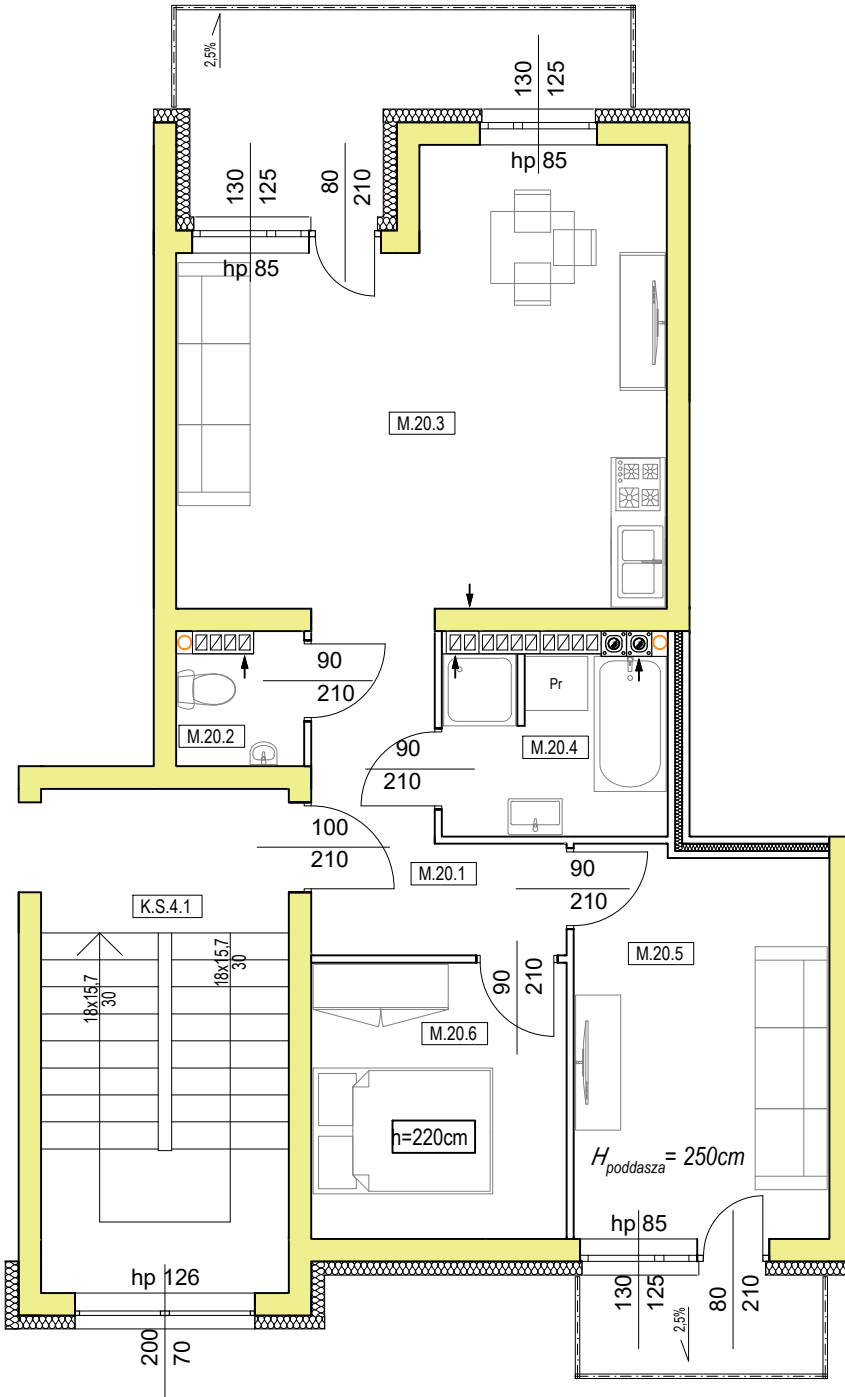

Rzut mieszkania nr 20 - Osiedle pod Dębami - Blok C

Mieszkanie nr 20

Pod Dębami
OSIEDLE MIESZKANIOWE

📞 607 815 518

Zestawienie powierzchni :

M.20.1	Przedpokój	6,49 m ²
M.20.2	WC	1,82 m ²
M.20.3	Pokój dzienny z aneksem kuchennym	24,96 m ²
M.20.4	Łazienka	4,85 m ²
M.20.5	Pokój	12,03 m ²
M.20.6	Sypialnia	7,34 m ²

Mieszkanie M.20 SUMA: 57,49 m²

Rzut poddasza