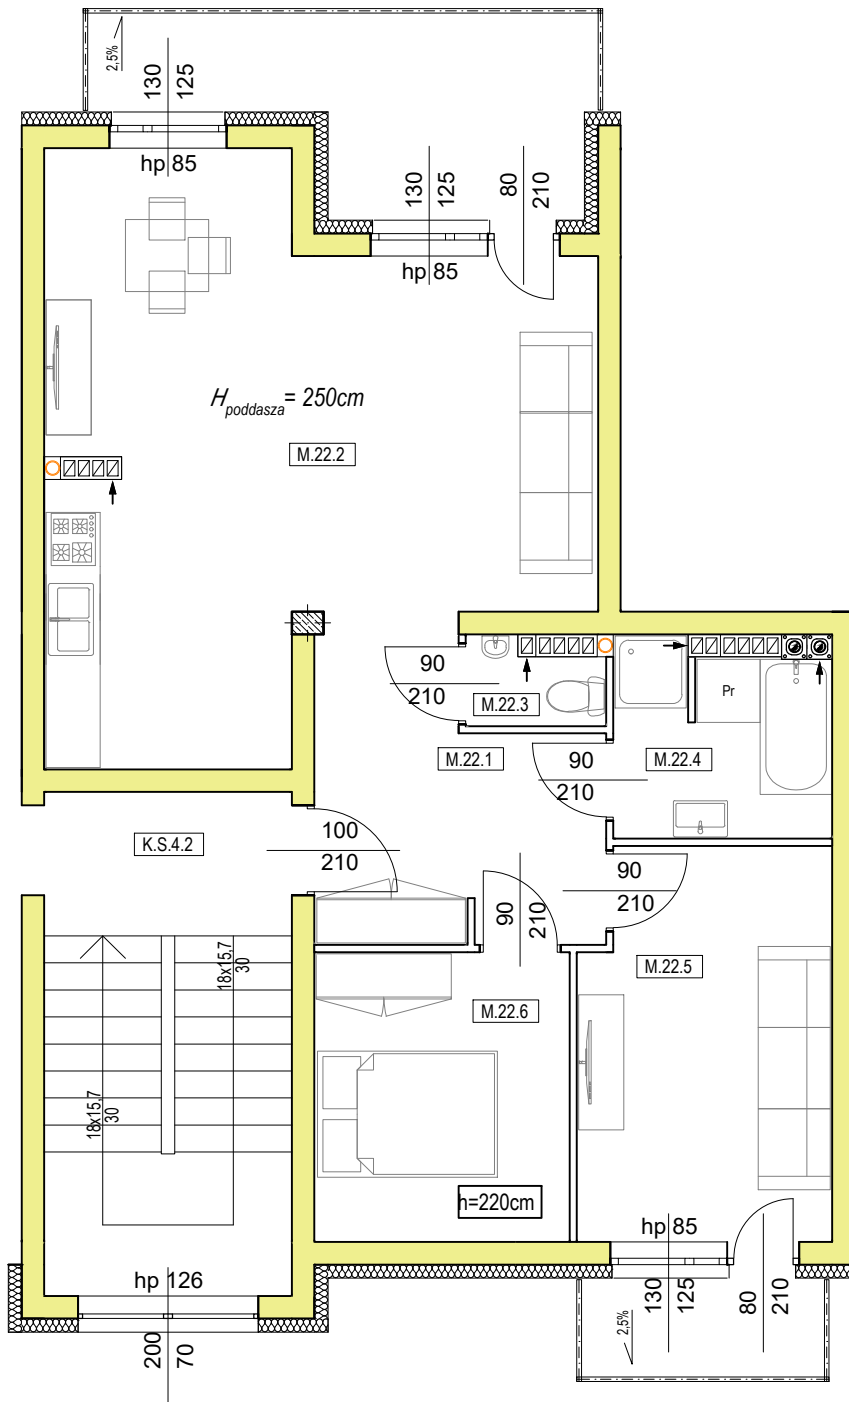

Rzut mieszkania nr 22 - Osiedle pod Dębami - Blok C

Mieszkanie nr 22

Pod Dębami

OSIEDLE MIESZKANIOWE

📞 607 815 518

Zestawienie powierzchni :

M.22.1	Przedpokój	9,48 m ²
M.22.2	Pokój dzienny z aneksem kuchennym	31,85 m ²
M.22.3	WC	1,27 m ²
M.22.4	Łazienka	4,87 m ²
M.22.5	Pokój	11,87 m ²
M.22.6	Sypialnia	7,76 m ²

Mieszkanie M.22 SUMA: 67,10 m²

Rzut poddasza