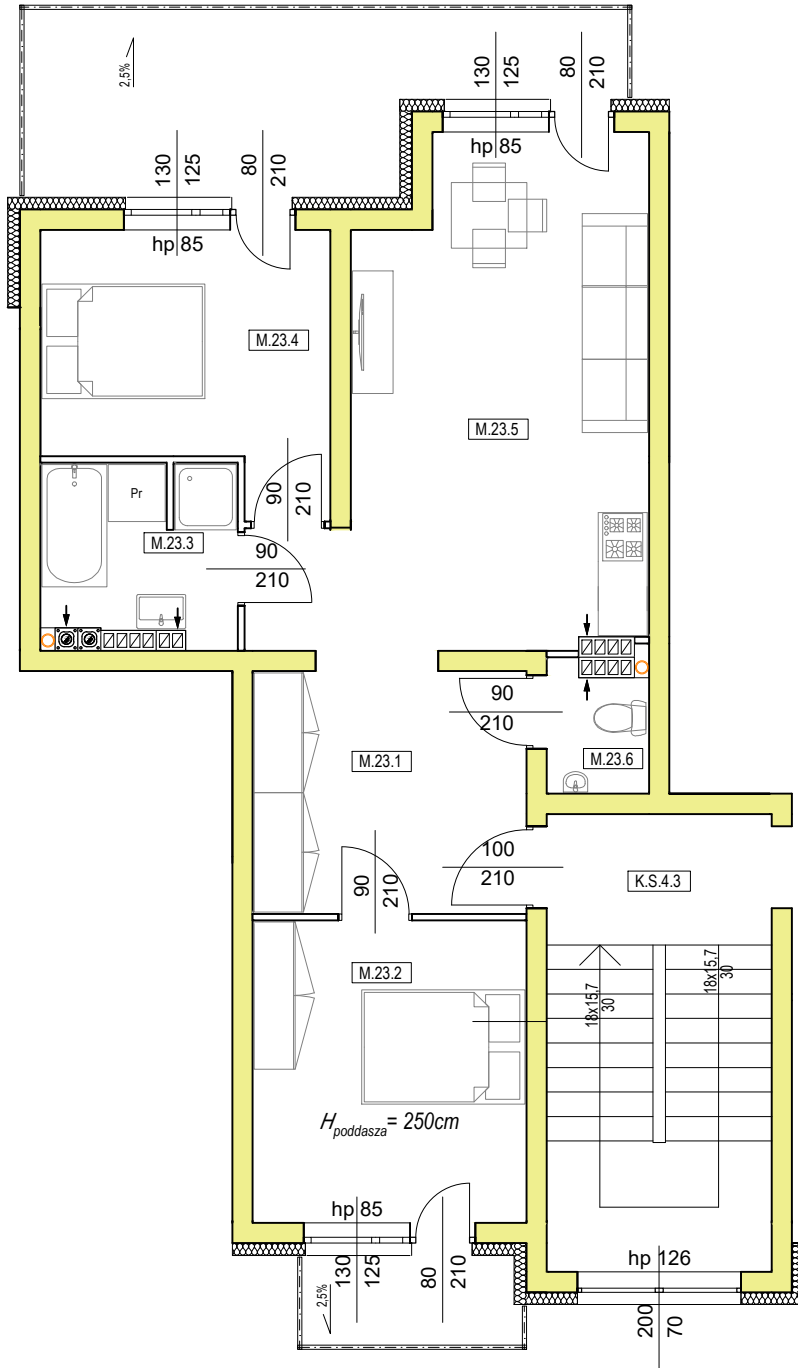

Rzut mieszkania nr 23 - Osiedle pod Dębami - Blok C

Mieszkanie nr 23

Pod Dębami
OSIEDLE MIESZKANIOWE

📞 607 815 518

Zestawienie powierzchni :

M.23.1	Przedpokój	13,55 m ²
M.23.2	Pokój	12,27 m ²
M.23.3	Łazienka	4,86 m ²
M.23.4	Sypialnia	10,54 m ²
M.23.5	Pokój z aneksem kuchennym	20,09 m ²
M.23.6	WC	1,95 m ²

Mieszkanie M.23 SUMA: 63,26 m²

Rzut poddasza