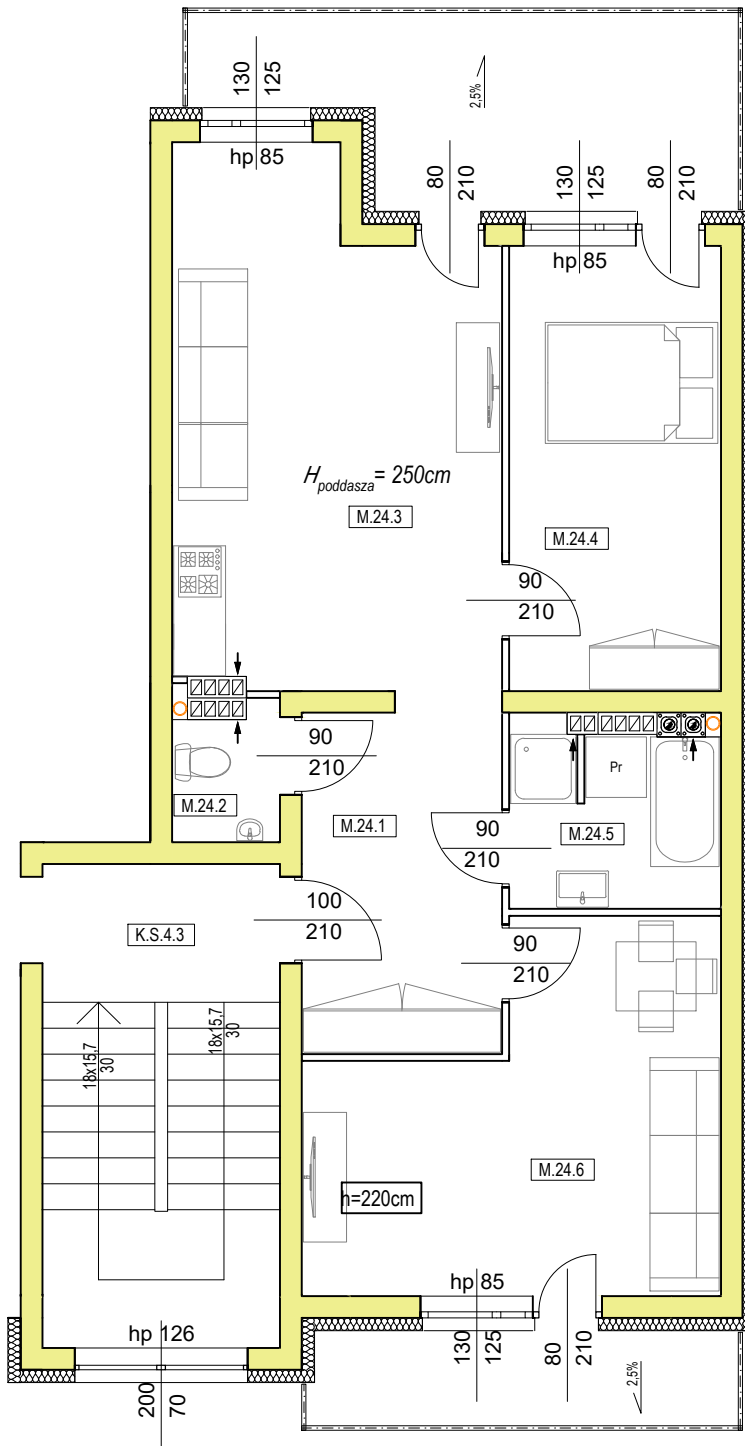

# Rzut mieszkania nr 24 - Osiedle pod Dębami - Blok C

Mieszkanie nr 24

**Pod Dębami**  
OSIEDLE MIESZKANIOWE

📞 607 815 518

Zestawienie powierzchni :

M.24.1	Przedpokój	11,15 m <sup>2</sup>
M.24.2	WC	1,95 m <sup>2</sup>
M.24.3	Pokój dzienny z aneksem kuchennym	19,76 m <sup>2</sup>
M.24.4	Sypialnia	12,48 m <sup>2</sup>
M.24.5	Łazienka	4,85 m <sup>2</sup>
M.24.6	Pokój	17,10 m <sup>2</sup>

Mieszkanie M.24 SUMA: 67,29 m<sup>2</sup>

Rzut poddasza