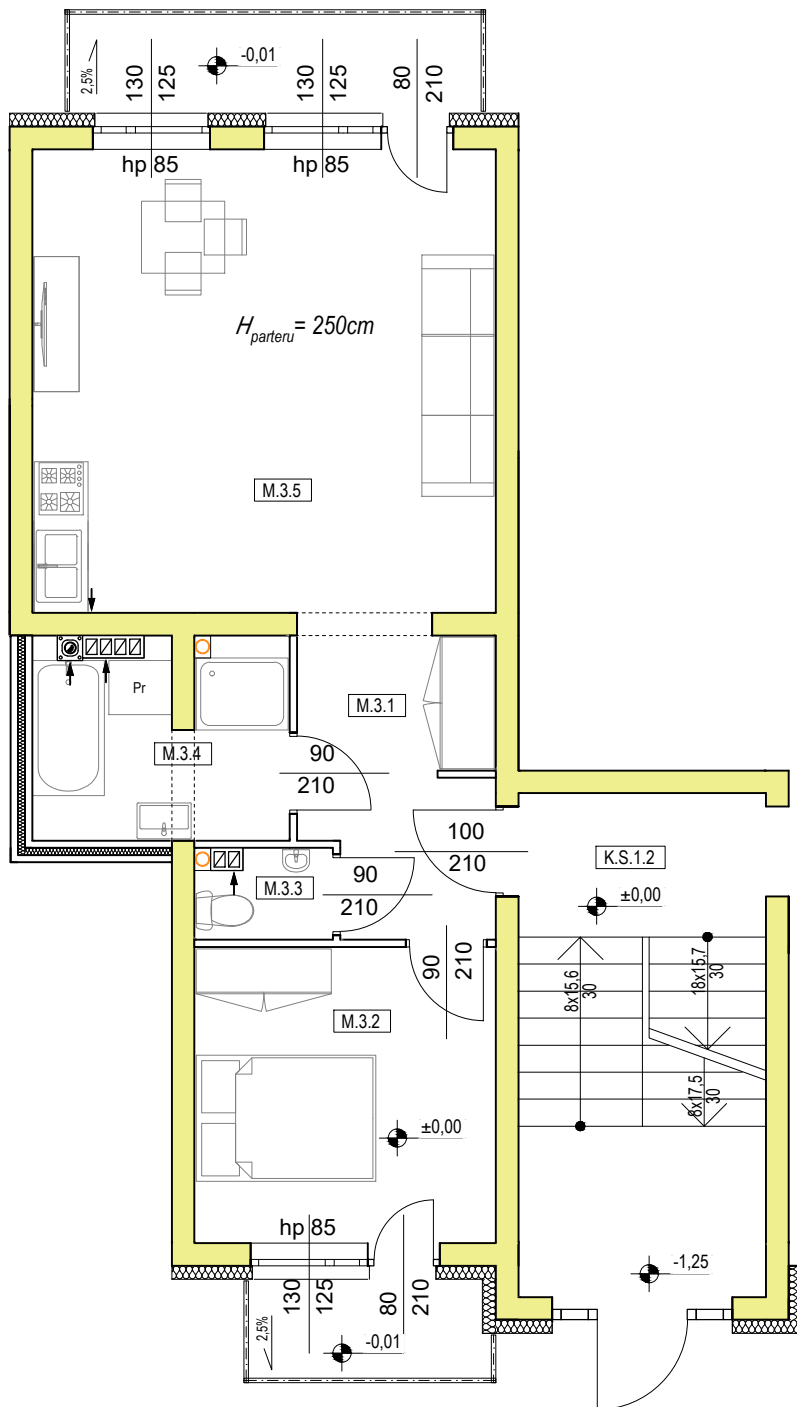

Rzut mieszkania nr 3 - Osiedle pod Dębami - Blok C

Mieszkanie nr 3

Pod Dębami

OSIEDLE MIESZKANIOWE

☎ 607 815 518

Zestawienie powierzchni:

M.3.1	Przedpokój	6,64 m ²
M.3.2	Sypialnia	10,92 m ²
M.3.3	WC	1,35 m ²
M.3.4	Łazienka	5,75 m ²
M.3.5	Pokój dzienny z aneksem kuchennym	26,70 m ²

Mieszkanie M.3 SUMA: 51,36 m²

Rzut parteru