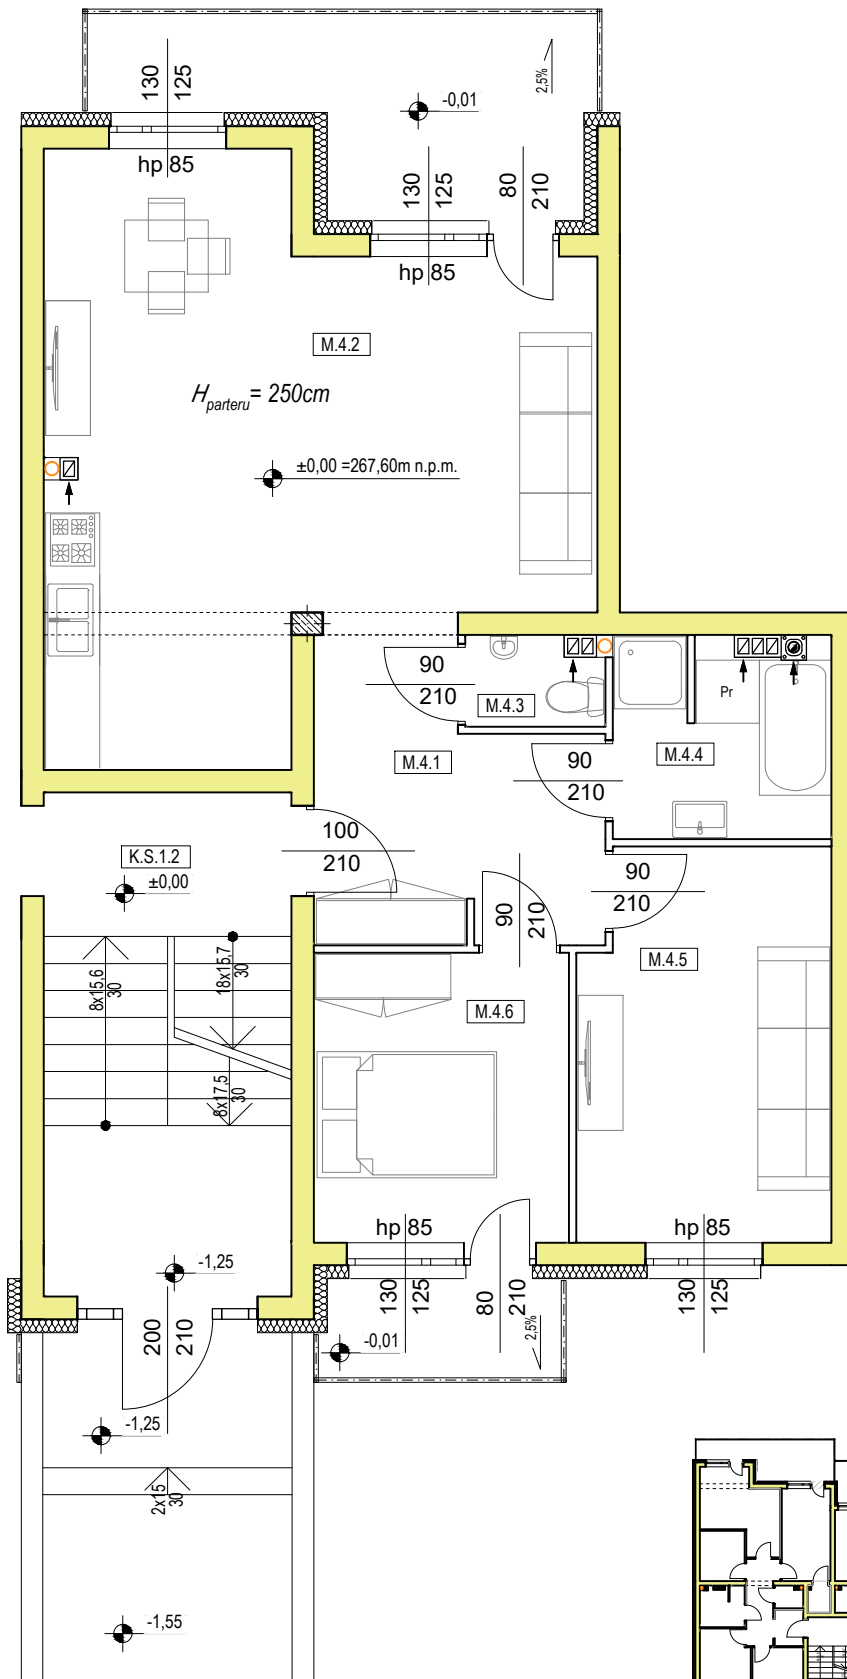

Rzut mieszkania nr 4 - Osiedle pod Dębami - Blok C

Mieszkanie nr 4

Pod Dębami
OSIEDLE MIESZKANIOWE

607 815 518

Zestawienie powierzchni:

M.4.1	Przedpokój	9,48 m ²
M.4.2	Pokój dzienny z aneksem kuchennym	31,96 m ²
M.4.3	WC	1,39 m ²
M.4.4	Łazienka	5,03 m ²
M.4.5	Pokój	11,71 m ²
M.4.6	Sypialnia	9,05 m ²

Mieszkanie M.4 SUMA: 68,62 m²

Rzut parteru