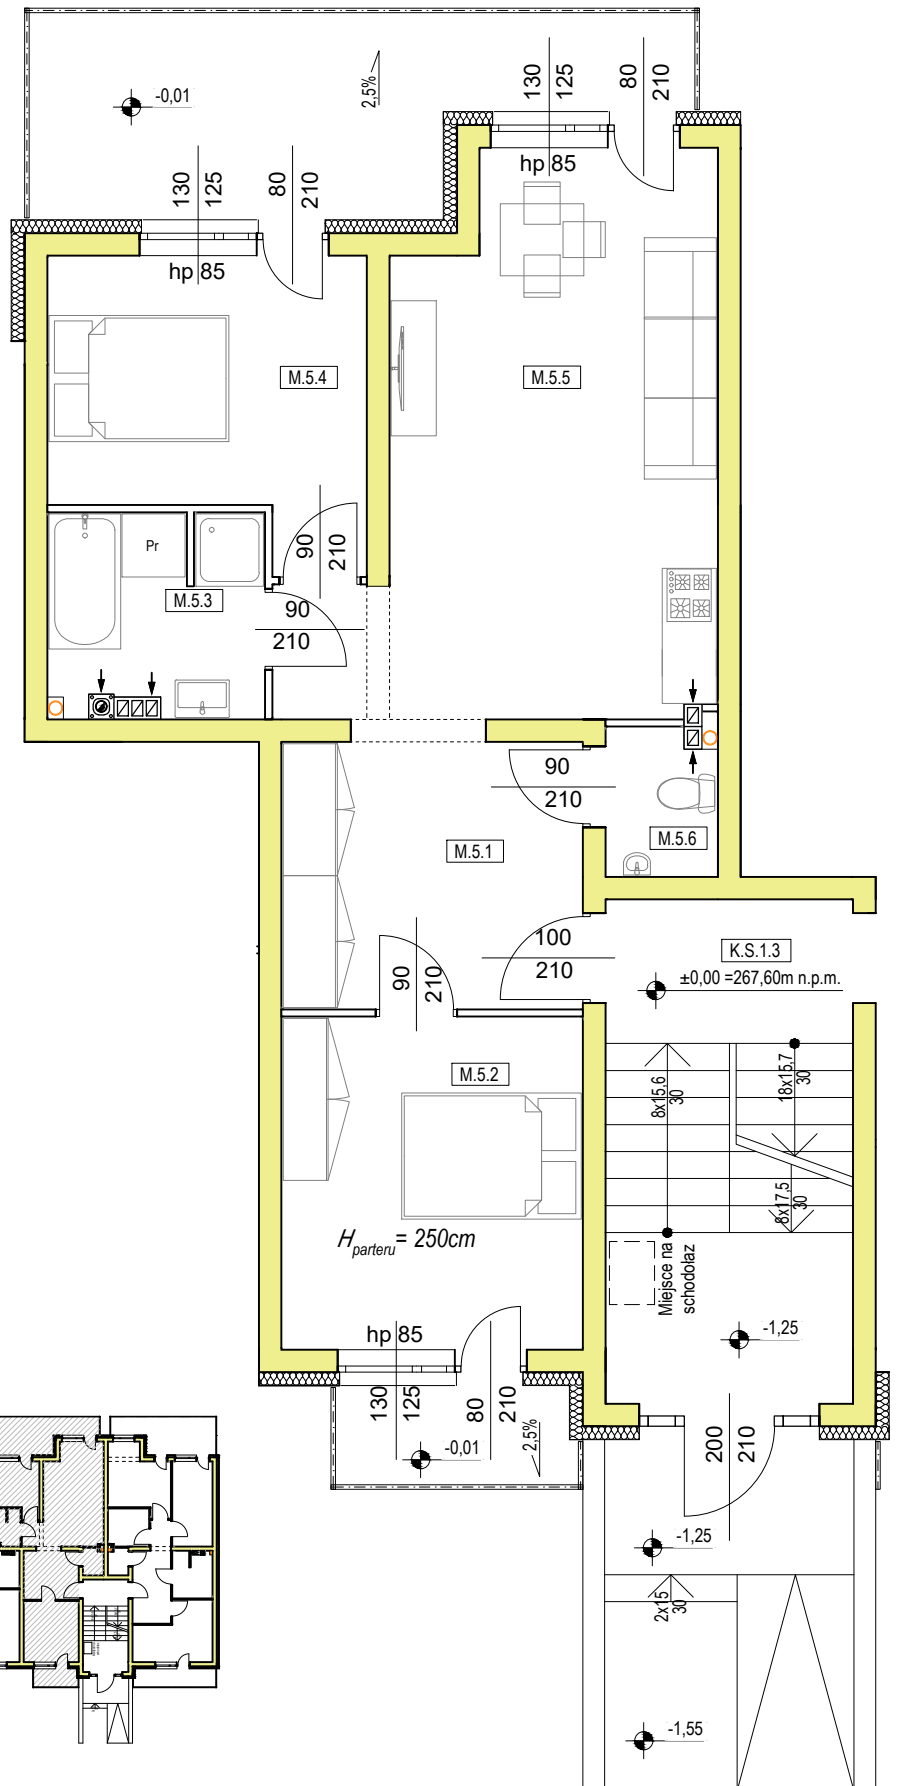

Rzut mieszkania nr 5 - Osiedle pod Dębami - Blok C

Mieszkanie nr 5

Pod Dębami
OSIEDLE MIESZKANIOWE

☎ 607 815 518

Zestawienie powierzchni:

M.5.1	Przedpokój	13,54 m ²
M.5.2	Pokój	12,27 m ²
M.5.3	Łazienka	5,05 m ²
M.5.4	Sypialnia	10,54 m ²
M.5.5	Pokój z aneksem kuchennym	20,16 m ²
M.5.7	WC	2,06 m ²

Mieszkanie M.5 SUMA: 63,62 m²

Rzut parteru