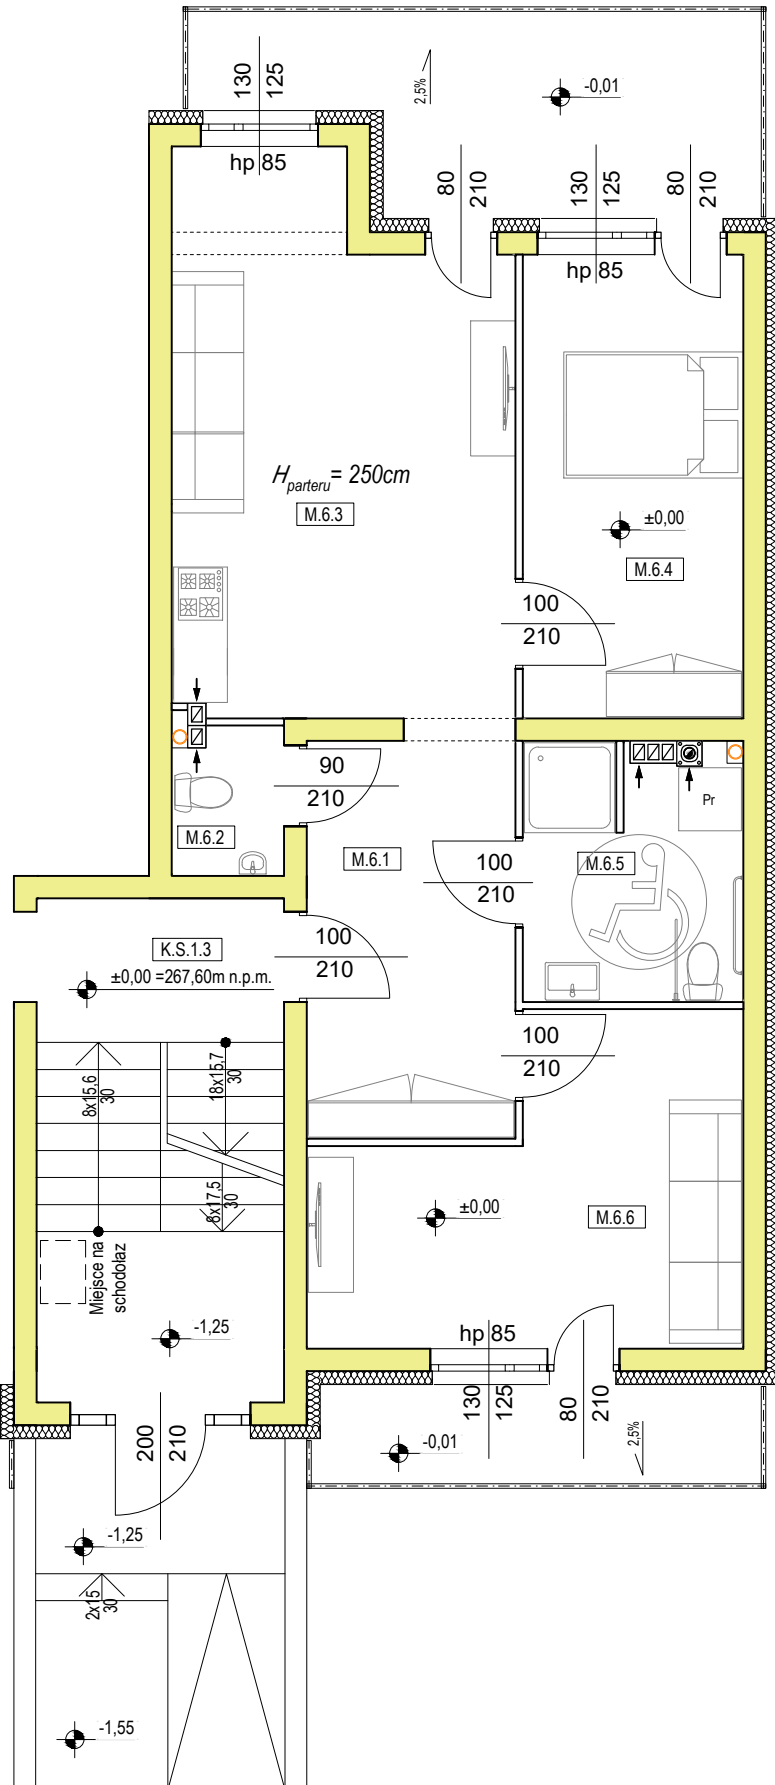

Rzut mieszkania nr 6 - Osiedle pod Dębami - Blok C

Mieszkanie nr 6

Zestawienie powierzchni:

M.6.1	Przedpokój	12,55 m ²
M.6.2	WC	2,06 m ²
M.6.3	Pokój dzienny z aneksem kuchennym	19,83 m ²
M.6.4	Sypialnia	12,48 m ²
M.6.5	Łazienka	6,54 m ²
M.6.6	Pokój	14,45 m ²

Mieszkanie M.6 SUMA: 67,91 m²

Rzut parteru