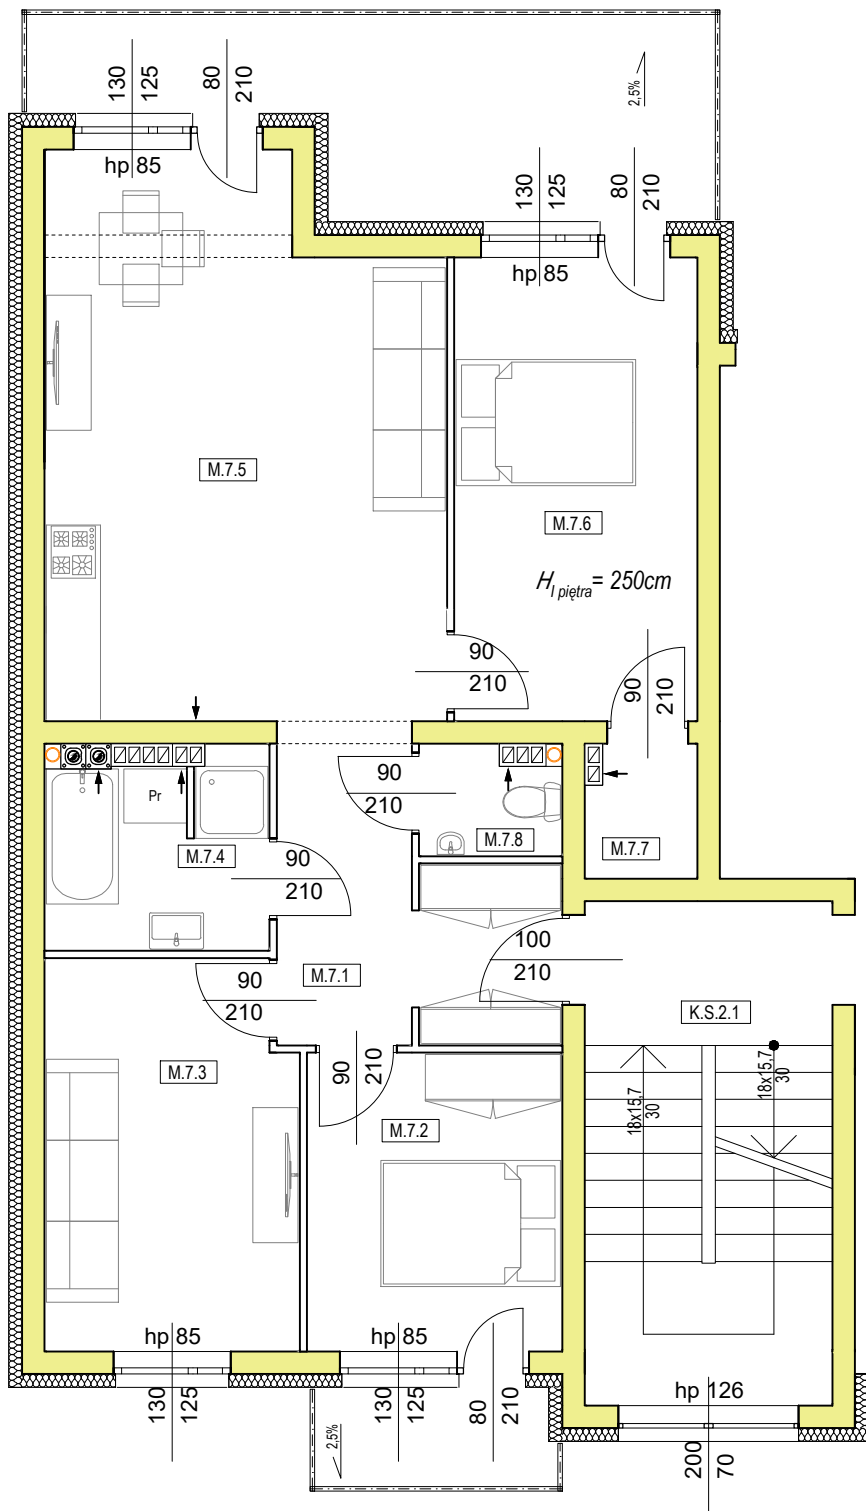

Rzut mieszkania nr 7 - Osiedle pod Dębami - Blok C

Mieszkanie nr 7

Pod Dębami

OSIEDLE MIESZKANIOWE

607 815 518

Zestawienie powierzchni :

M.7.1	Przedpokój	10,68 m ²
M.7.2	Pokój	9,33 m ²
M.7.3	Pokój	11,75 m ²
M.7.4	Łazienka	5,04 m ²
M.7.5	Pokój dzienny z aneksem kuchennym	23,83 m ²
M.7.6	Sypialnia	13,75 m ²
M.7.7	Garderoba	1,86 m ²
M.7.8	WC	1,72 m ²

Mieszkanie M.7 SUMA: 77,96 m²

Rzut I piętra