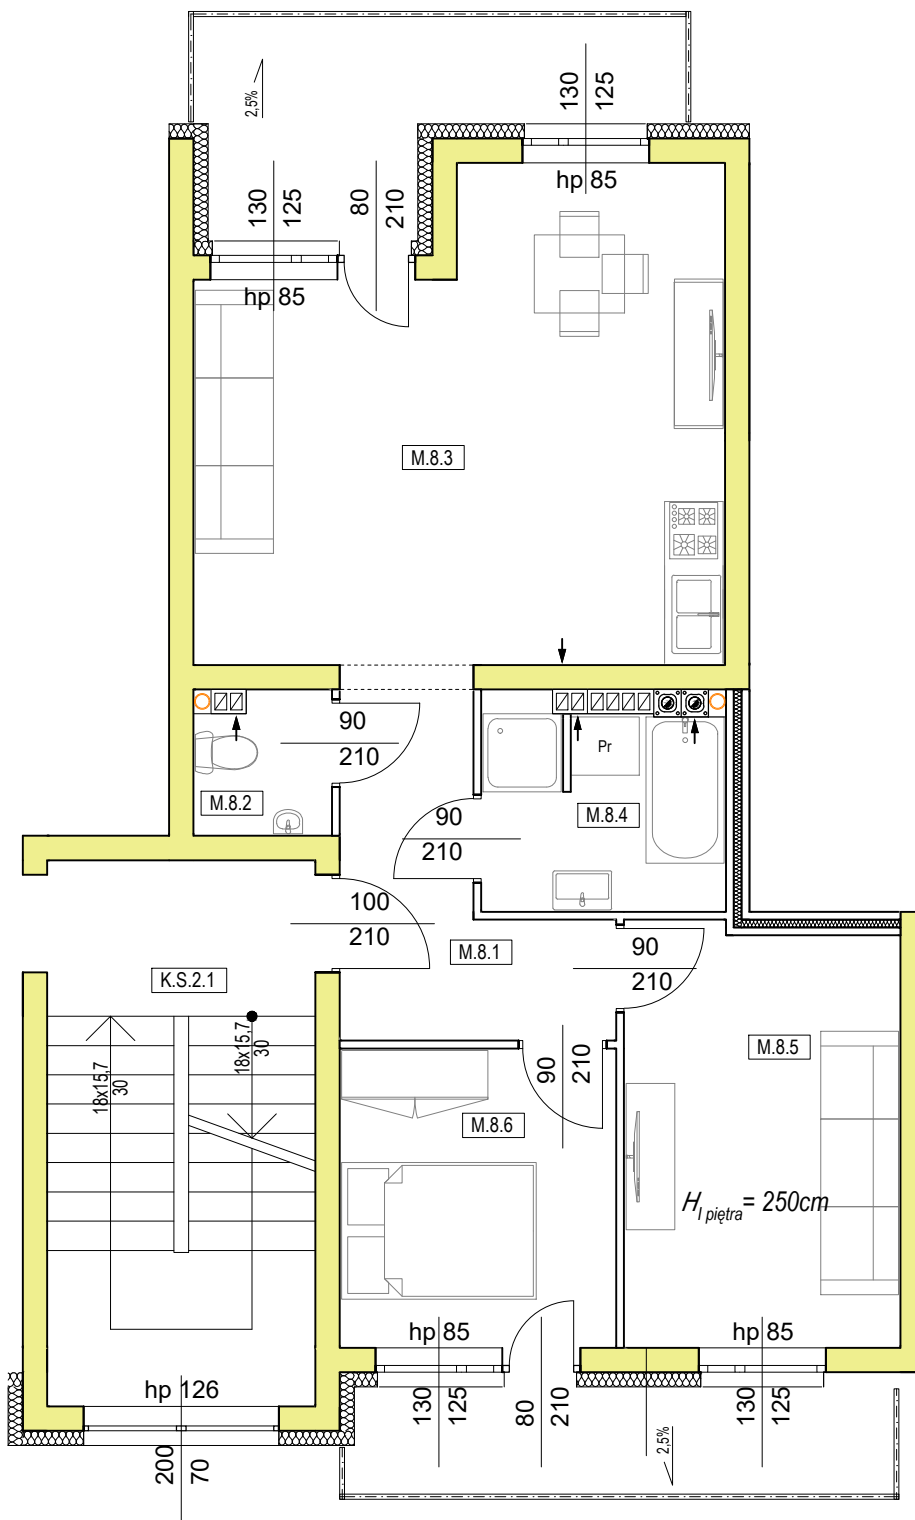

# Rzut mieszkania nr 8 - Osiedle pod Dębami - Blok C

Mieszkanie nr 8

Pod Dębami

OSIEDLE MIESZKANIOWE

607 815 518

Zestawienie powierzchni :

M.8.1	Przedpokój	6,49 m <sup>2</sup>
M.8.2	WC	1,90 m <sup>2</sup>
M.8.3	Pokój dzienny z aneksem kuchennym	24,96 m <sup>2</sup>
M.8.4	Łazienka	5,01 m <sup>2</sup>
M.8.5	Pokój	11,87 m <sup>2</sup>
M.8.6	Sypialnia	8,63 m <sup>2</sup>

Mieszkanie M.8 SUMA: 58,86 m<sup>2</sup>

Rzut I piętra