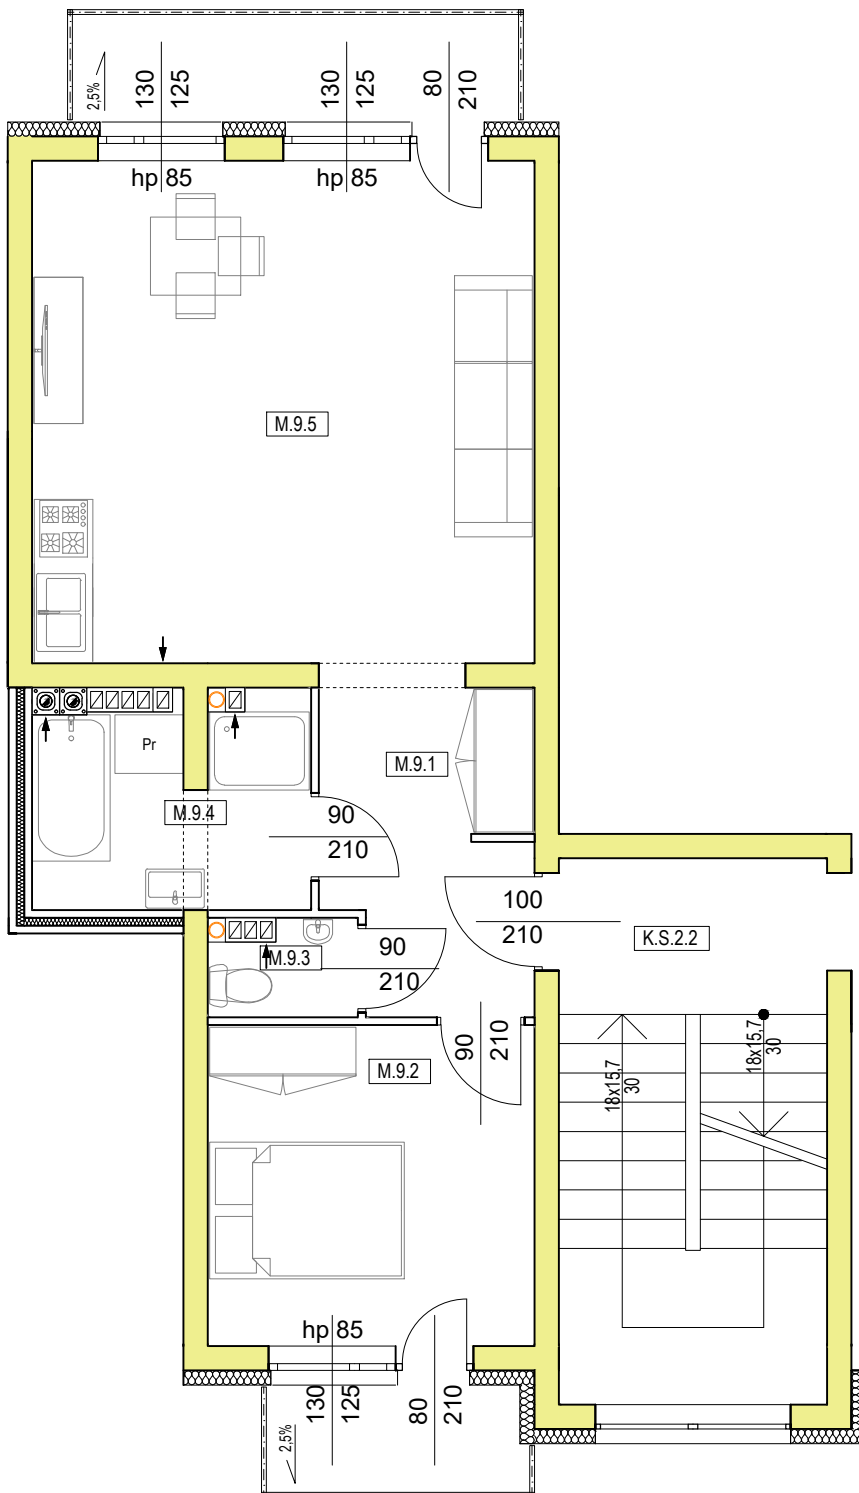

Rzut mieszkania nr 9 - Osiedle pod Dębami - Blok C

Mieszkanie nr 9

Pod Dębami

OSIEDLE MIESZKANIOWE

607 815 518

Zestawienie powierzchni :

M.9.1	Przedpokój	6,64 m ²
M.9.2	Sypialnia	10,92 m ²
M.9.3	WC	1,31 m ²
M.9.4	Łazienka	5,79 m ²
M.9.5	Pokój dzienny z aneksem kuchennym	26,70 m ²

Mieszkanie M.9 SUMA: 51,36 m²

Rzut I piętra